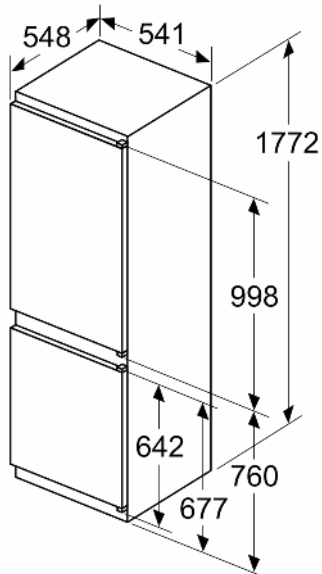

Maße

- Gerätemaße (H x B x T): 177.2 cm x 54.1 cm x 54.8 cm
- Nischenmaße (H x B x T): 177.5 cm x 56.0 cm x 55.0 cm

Technische Informationen

- Türanschlag rechts, wechselbar
- 220 - 240 V

Zubehör

- 3 x Eierablage, 1 x Eswürfelschale

N 30, EINBAU KÜHL-GEFRIERKOMBINATION MIT
 GEFRIERFACH UNTEN, 177.2 X 54.1 CM,
 SCHLEPPSCHARNIER
 KI5861SFO

Maßzeichnungen

Maße in mm

Die angegebenen Möbeltürmaße gelten für eine Türfuge von 4 mm.

Maße in mm