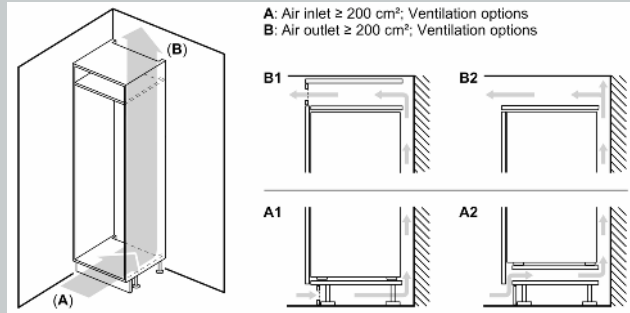

Maße

- Gerätemaße (H x B x T): 177.2 cm x 54.1 cm x 54.8 cm
- Nischenmaße (H x B x T): 177.5 cm x 56.0 cm x 55.0 cm

Technische Informationen

- Türanschlag rechts, wechselbar
- 220 - 240 V

Zubehör

- 3 x Eierablage, 1 x Eswürfelschale

N 30, EINBAU KÜHL-GEFRIERKOMBINATION MIT
 GEFRIERFACH UNTEN, 177.2 X 54.1 CM,
 SCHLEPPSCHARNIER
 KI5861SFO

Maßzeichnungen

Maße in mm

Die angegebenen Möbeltürmaße gelten für eine Türfuge von 4 mm.

Maße in mm