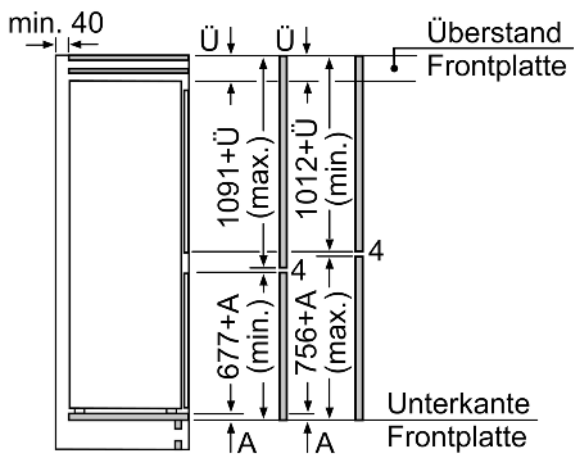

Maße

- Gerätemaße (H x B x T): 177.2 cm x 54.1 cm x 54.8 cm
- Nischenmaße (H x B x T): 177.5 cm x 56.0 cm x 55.0 cm

Technische Informationen

- Türanschlag rechts, wechselbar
- 220 - 240 V

Zubehör

- 3 x Eierablage, 1 x Eswürfelschale

N 30, EINBAU KÜHL-GEFRIERKOMBINATION MIT
 GEFRIERFACH UNTEN, 177.2 X 54.1 CM,
 SCHLEPPSCHARNIER
 KI5861SFO

Maßzeichnungen

Maße in mm

Die angegebenen Möbeltürmaße gelten für eine Türfuge von 4 mm.

Maße in mm