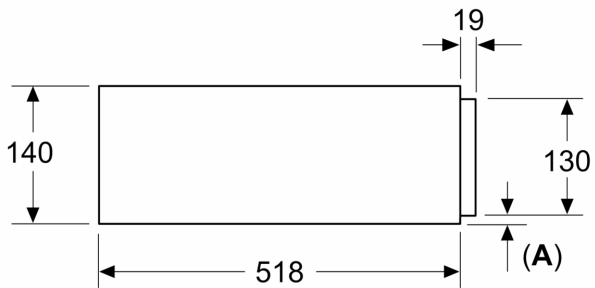

Bauform: Einbau
 Fassungsvermögen: Espressotassen: 64
 Abmessungen des Gerätes (H x B x T): 140x594x518 mm
 Abmessungen des verpackten Gerätes: 250 x 660 x 700 mm
 Min. Nischenmaße für Installation (H x B x T): . 140 x 560 x 550 mm
 EAN-Nummer: 4242004265757
 Integriertes Zubehör: 1 x Antirutschmatte

Zubehör

- 1 x Antirutschmatte

Technische Info

Maße

- Gerätemaße (HxBxT): 140 x 594 x 518mm
- Nischenmaße (HxBxT): 140 mm x 560 mm - 568 mm x 550 mm
- Um die technische und optische Kompatibilität zu gewährleisten, empfehlen wir Ihnen, Komplementär-Produkte innerhalb der Produktserie N70 zu wählen, um die bestmögliche Einbausituation Ihrer Einbaugeräte zu gewährleisten.
- „Maße und Einbauhinweise zu diesem Gerät gemäß technischer Zeichnung beachten“

N 70, ZUBEHÖRSCHUBLADE, 60 X 14 CM, FLEX
 DESIGN
 N29ZA11Y1

Maße in mm

A: 7,5 mm

Kompakt-Backöfen mit Gerätehöhe 455 mm
 können ohne Zwischenboden über der
 Wärmeschublade eingebaut werden

Maße in mm