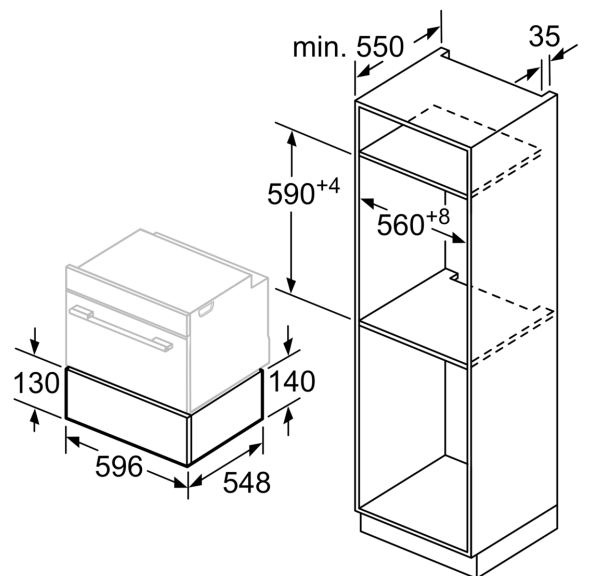

Bauform: Einbau
 Fassungsvermögen: Espressotassen: 64
 Abmessungen des Gerätes (H x B x T): 140x594x518 mm
 Abmessungen des verpackten Gerätes: 250 x 660 x 700 mm
 Min. Nischenmaße für Installation (H x B x T): . 140 x 560 x 550 mm
 EAN-Nummer: 4242004265757
 Integriertes Zubehör: 1 x Antirutschmatte

Zubehör

- 1 x Antirutschmatte

Technische Info

Maße

- Gerätemaße (HxBxT): 140 x 594 x 518mm
- Nischenmaße (HxBxT): 140 mm x 560 mm - 568 mm x 550 mm
- Um die technische und optische Kompatibilität zu gewährleisten, empfehlen wir Ihnen, Komplementär-Produkte innerhalb der Produktserie N70 zu wählen, um die bestmögliche Einbausituation Ihrer Einbaugeräte zu gewährleisten.
- „Maße und Einbauhinweise zu diesem Gerät gemäß technischer Zeichnung beachten“

N 70, ZUBEHÖRSCHUBLADE, 60 X 14 CM, FLEX
 DESIGN
 N29ZA11Y1

Maße in mm

A: 7,5 mm

Kompakt-Backöfen mit Gerätehöhe 455 mm
 können ohne Zwischenboden über der
 Wärmeschublade eingebaut werden

Maße in mm